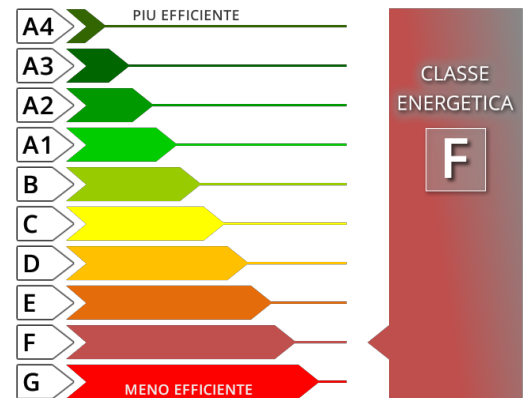

(\*) Se la destinazione è "affitto" il prezzo si intende come mensile

COEFF.(ANNO): 175.00 kWh/m<sup>2</sup>